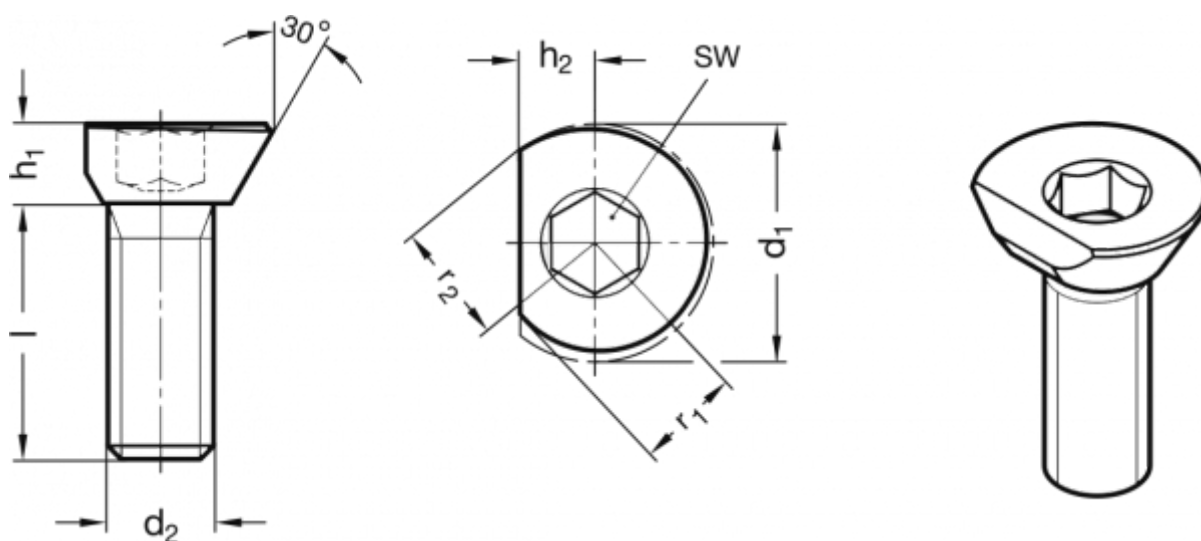

Varenummer: 20418226M1224R
 Beskrivelse: E+G Knastskrue
 GN 418.2-26-M12-24-R

Mål

Belastningsevne F (kN)	= 5.4	r2	= 13.6
d1	= 26	s1	= 2.53
d2	= M 12	s2	= 1.9
Drejningsmoment max. Nm	= 45	SW	= 8
h1	= 9	x	= 10.1
h2	= 8	z	= 12
L	= 24		
r1	= 11.6		